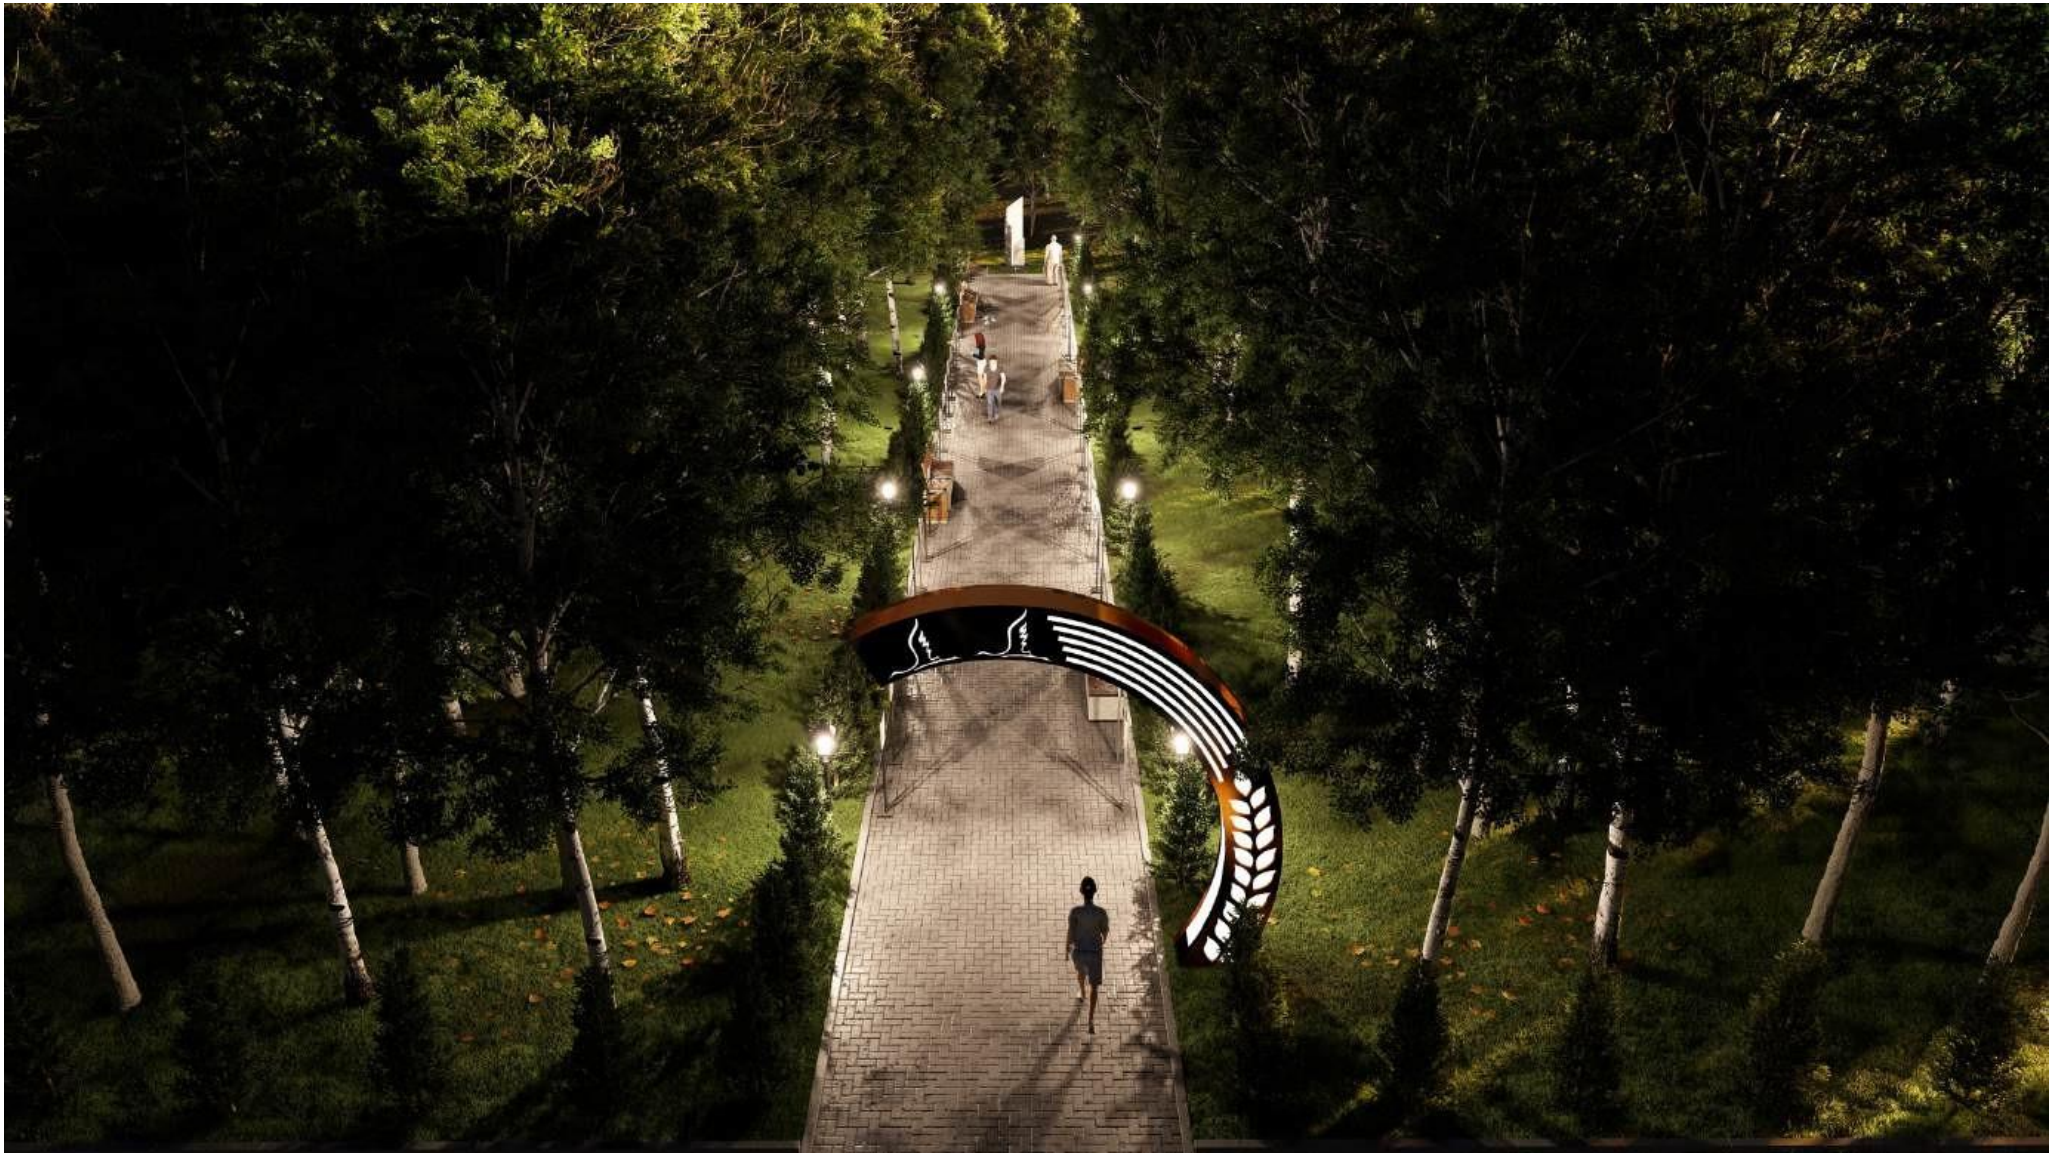

Дизайн проект сада «Им. 40-летия Октября» пгт. Кикнур		
Изм.	К.уч.	Лист.	№ док.	Подпись	Дата	Стадия	Лист	Листов
						3D визуализация	6