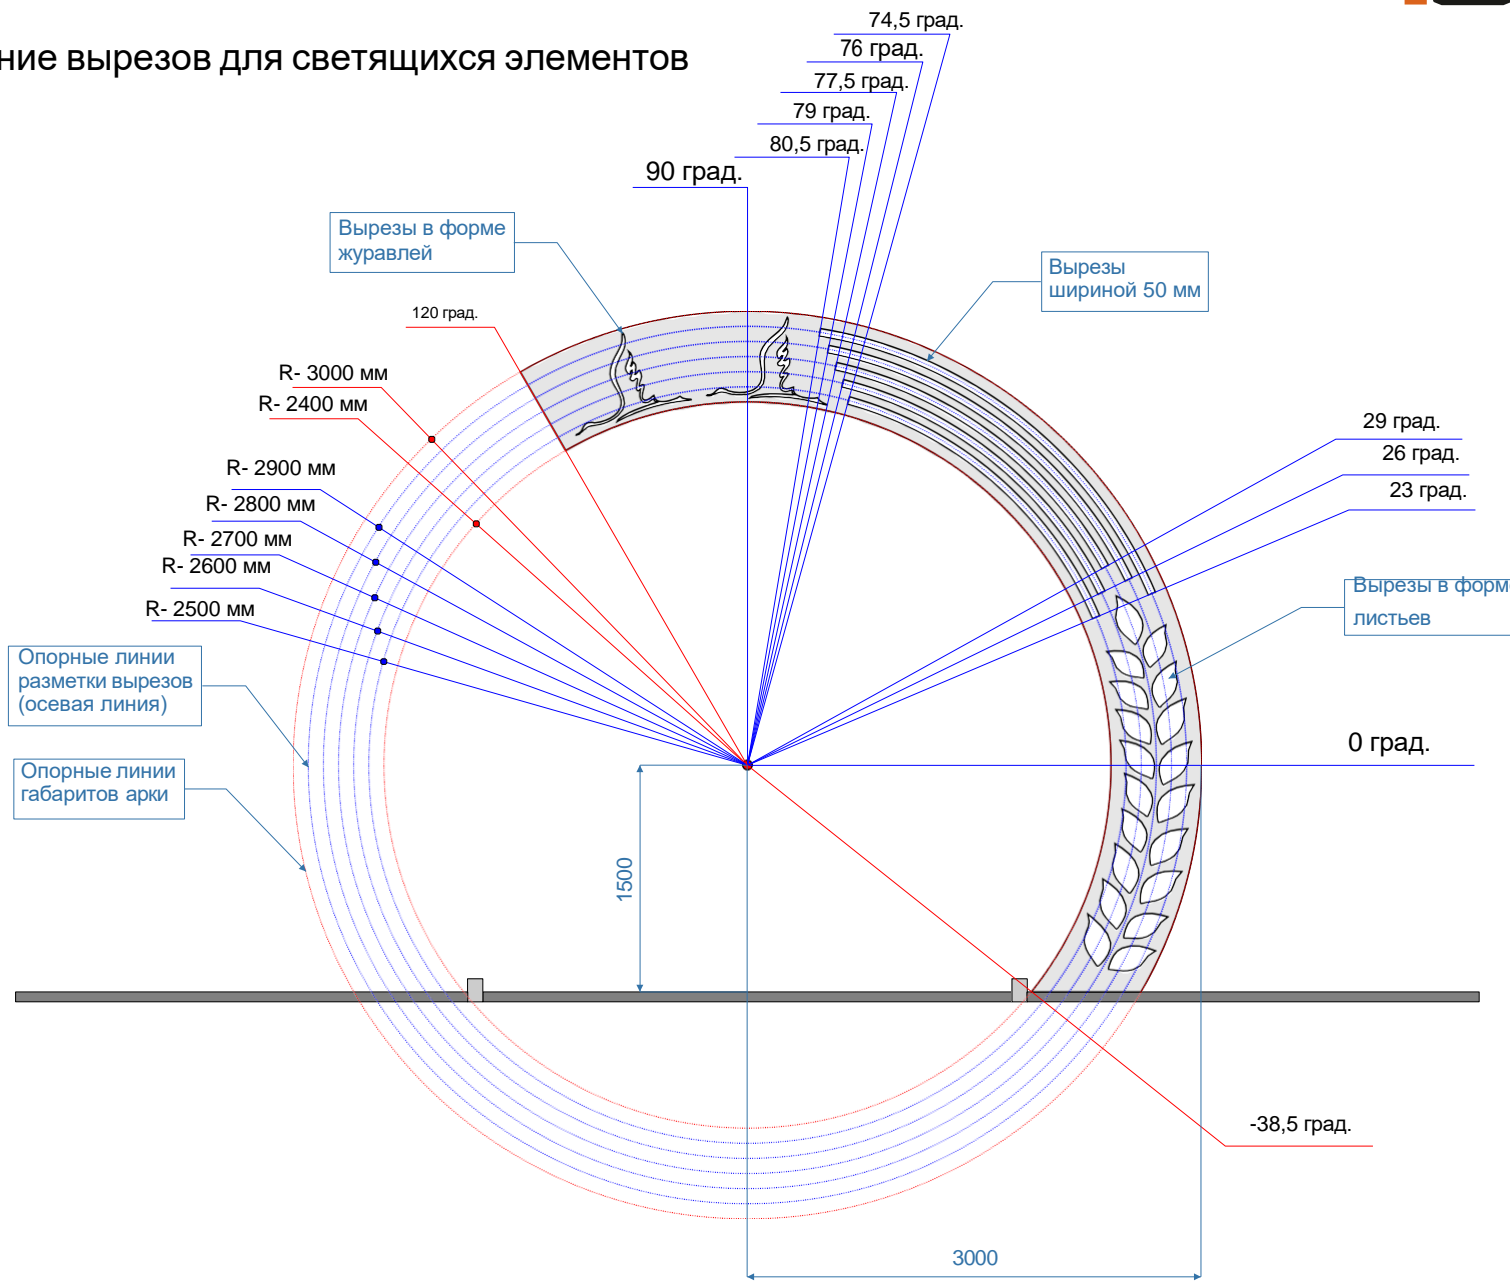

Конструкция стелы

Стела 2640*1000*500 мм - изготавливается на металлическом каркасе с облицовкой керамогранитом светло-серого, серого и темно-серого керамогранита с фактурой мрамора.

						Дизайн проект сада «Им. 40-летия Октября» пгт. Кикнур		
Изм.	К.уч.	Лист	№ док.	Подпись	Дата	Стадия	Лист	Листов
							13	
						Чертежи малых архитектурных форм и изделий		

Расположение вырезов для светящихся элементов

Расположение вырезов для светящихся элементов

						Дизайн проект сада «Им. 40-летия Октября» пгт. Кикнур		
Изм.	К.уч.	Лист.	№ док.	Подпись	Дата	Стадия	Лист	Листов
							14	
						Чертежи малых архитектурных форм и изделий		