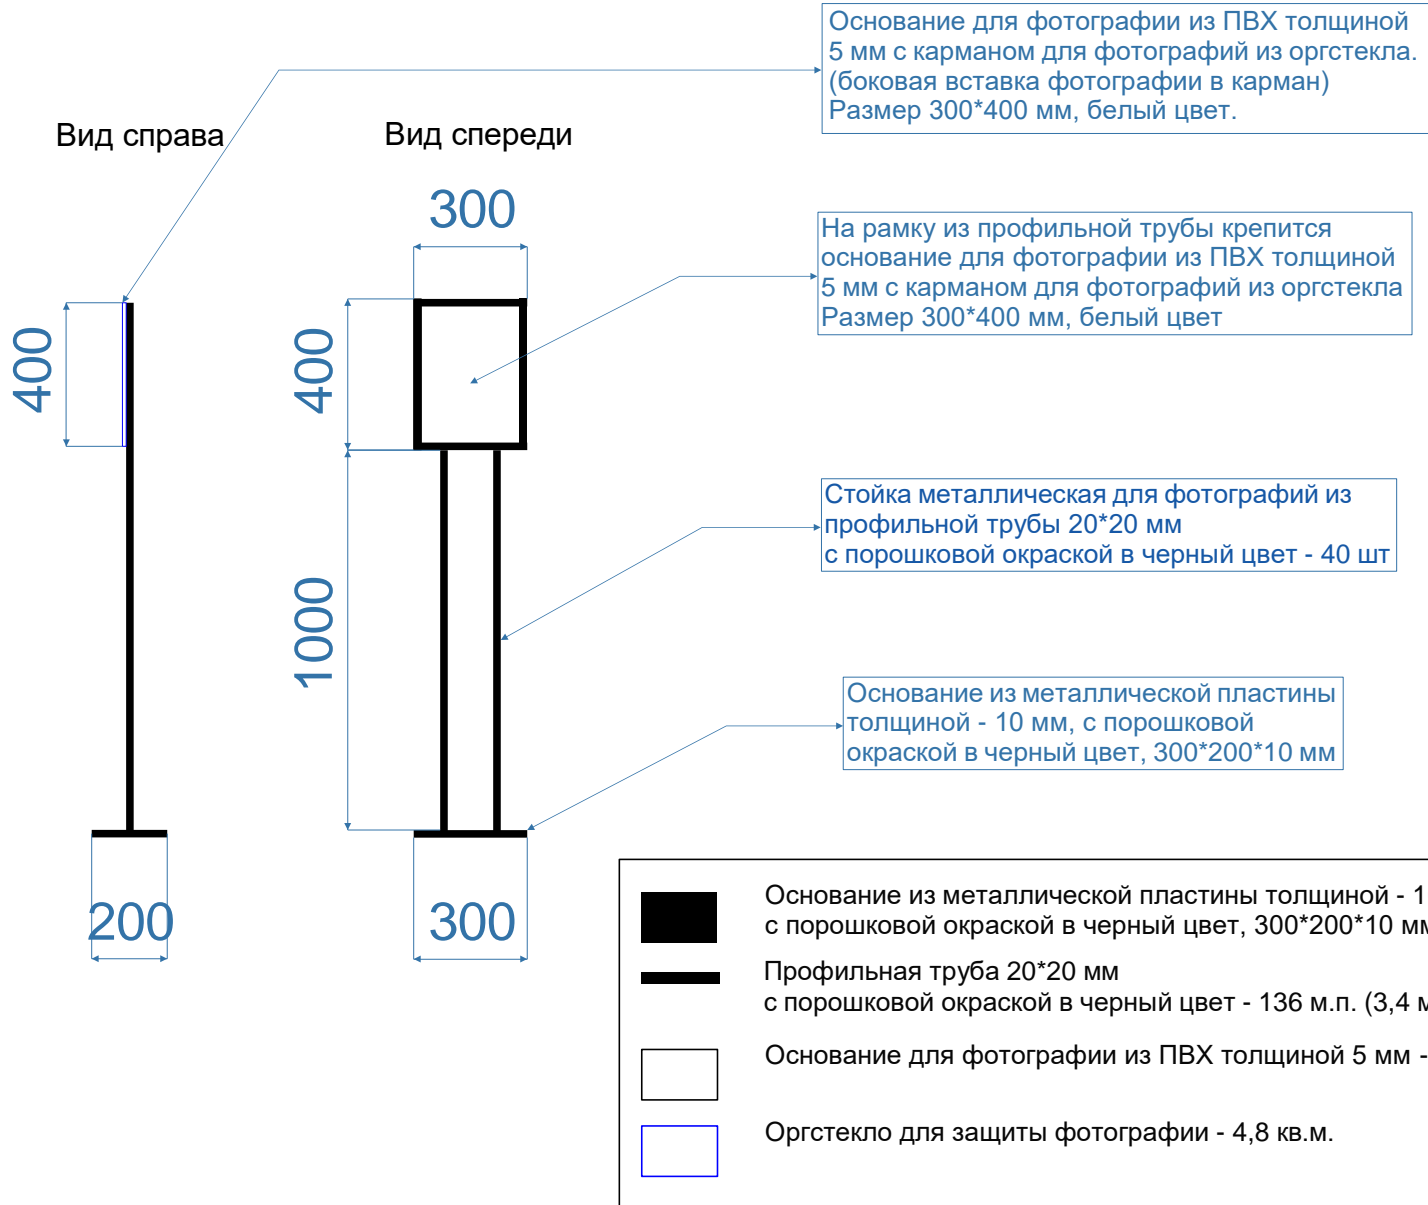

Конструкция стелы

Стела 2640*1000*500 мм - изготавливается на металлическом каркасе с облицовкой керамогранитом светло-серого, серого и темно-серого керамогранита с фактурой мрамора.

						Дизайн проект сада «Им. 40-летия Октября» пгт. Кикнур		
Изм.	К.уч.	Лист	№ док.	Подпись	Дата	Стадия	Лист	Листов
							13	
						Чертежи малых архитектурных форм и изделий		