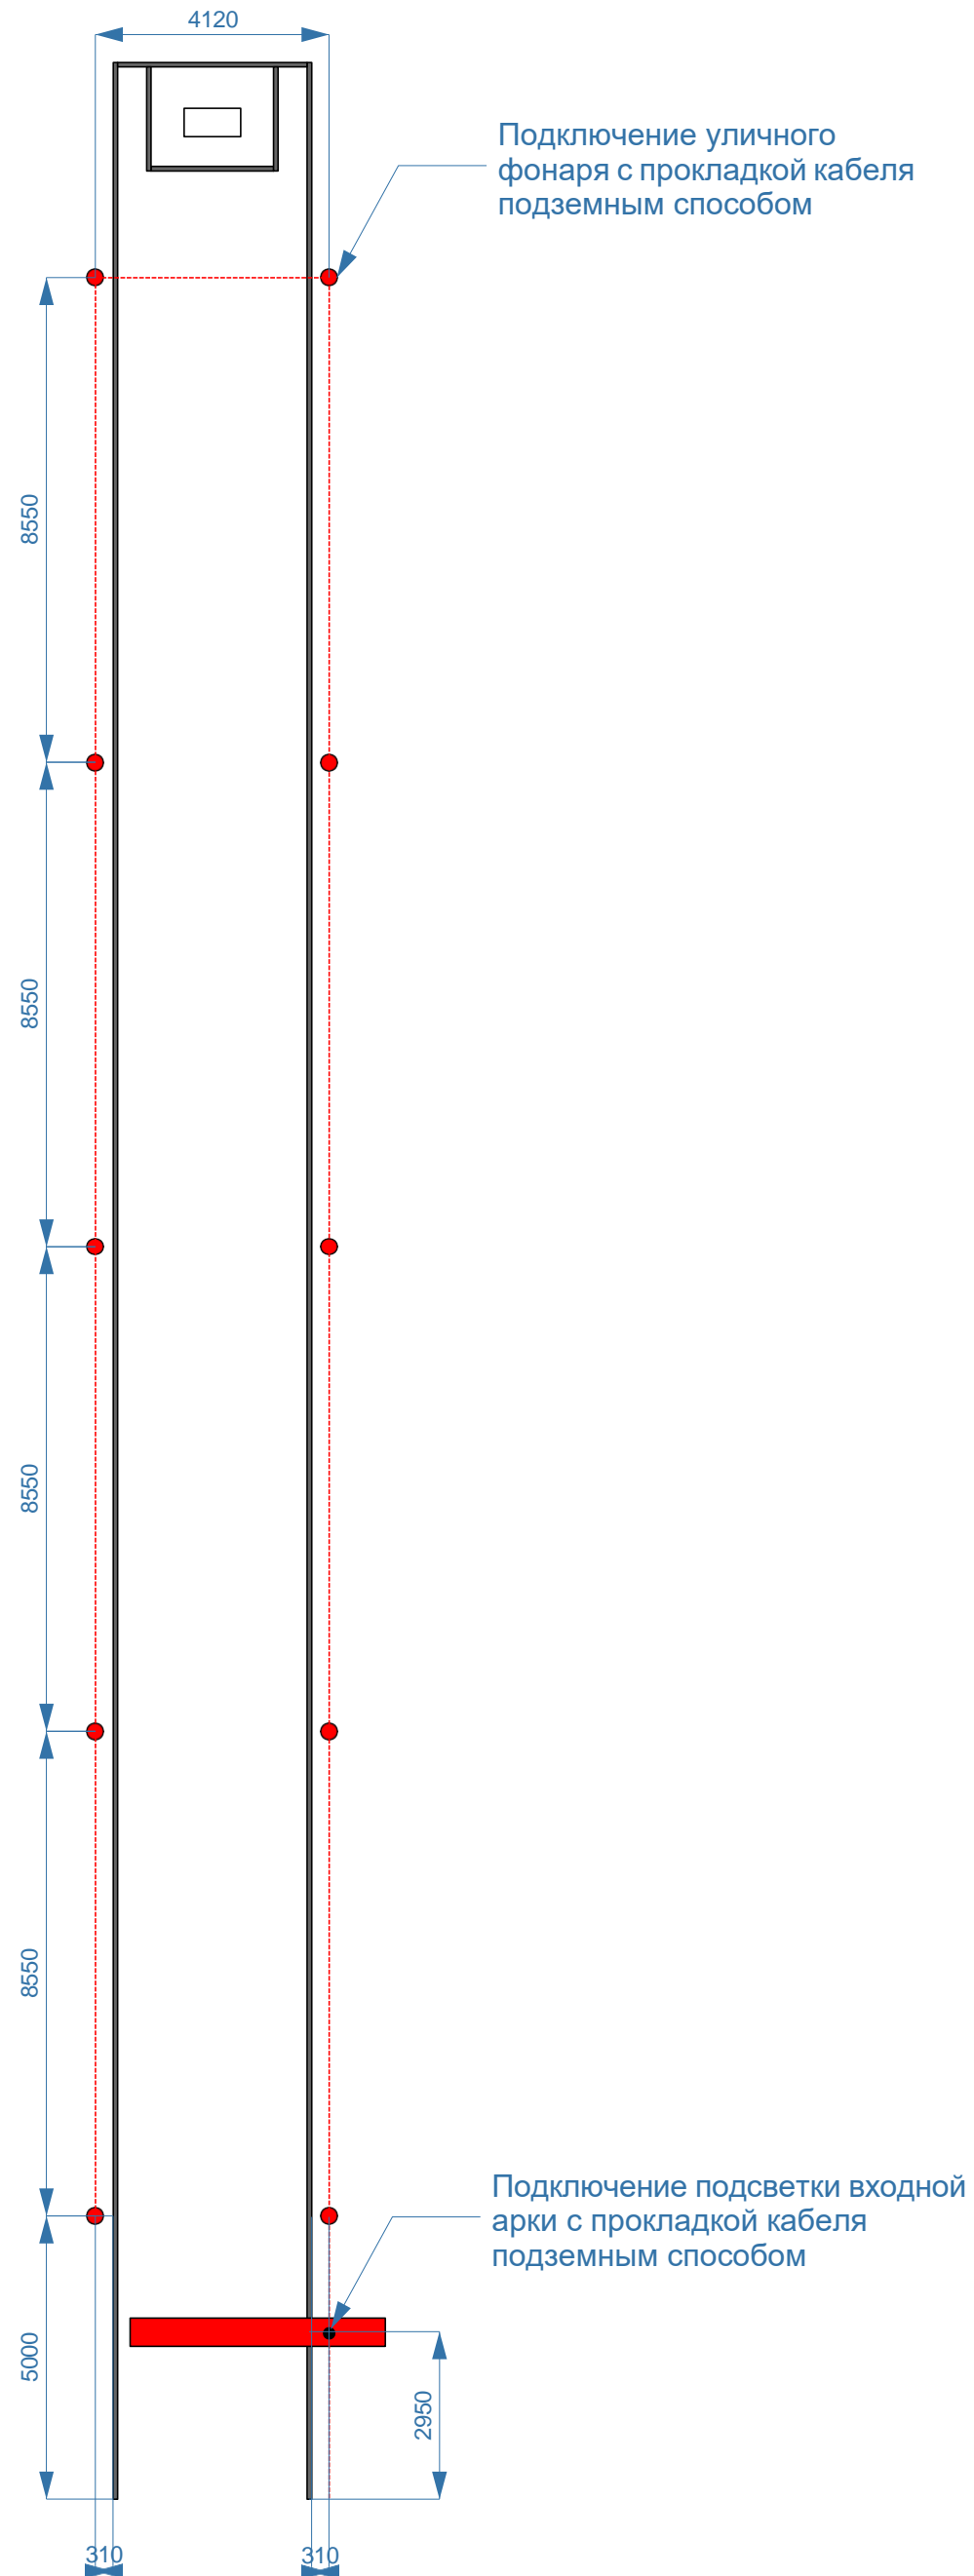

Дизайн проект сада «Им. 40-летия Октября» пгт. Кикнур		
Изм.	К.уч.	Лист.	№док.	Подпись	Дата	Стадия	Лист	Листов
							12	
						План расположения осветительных приборов