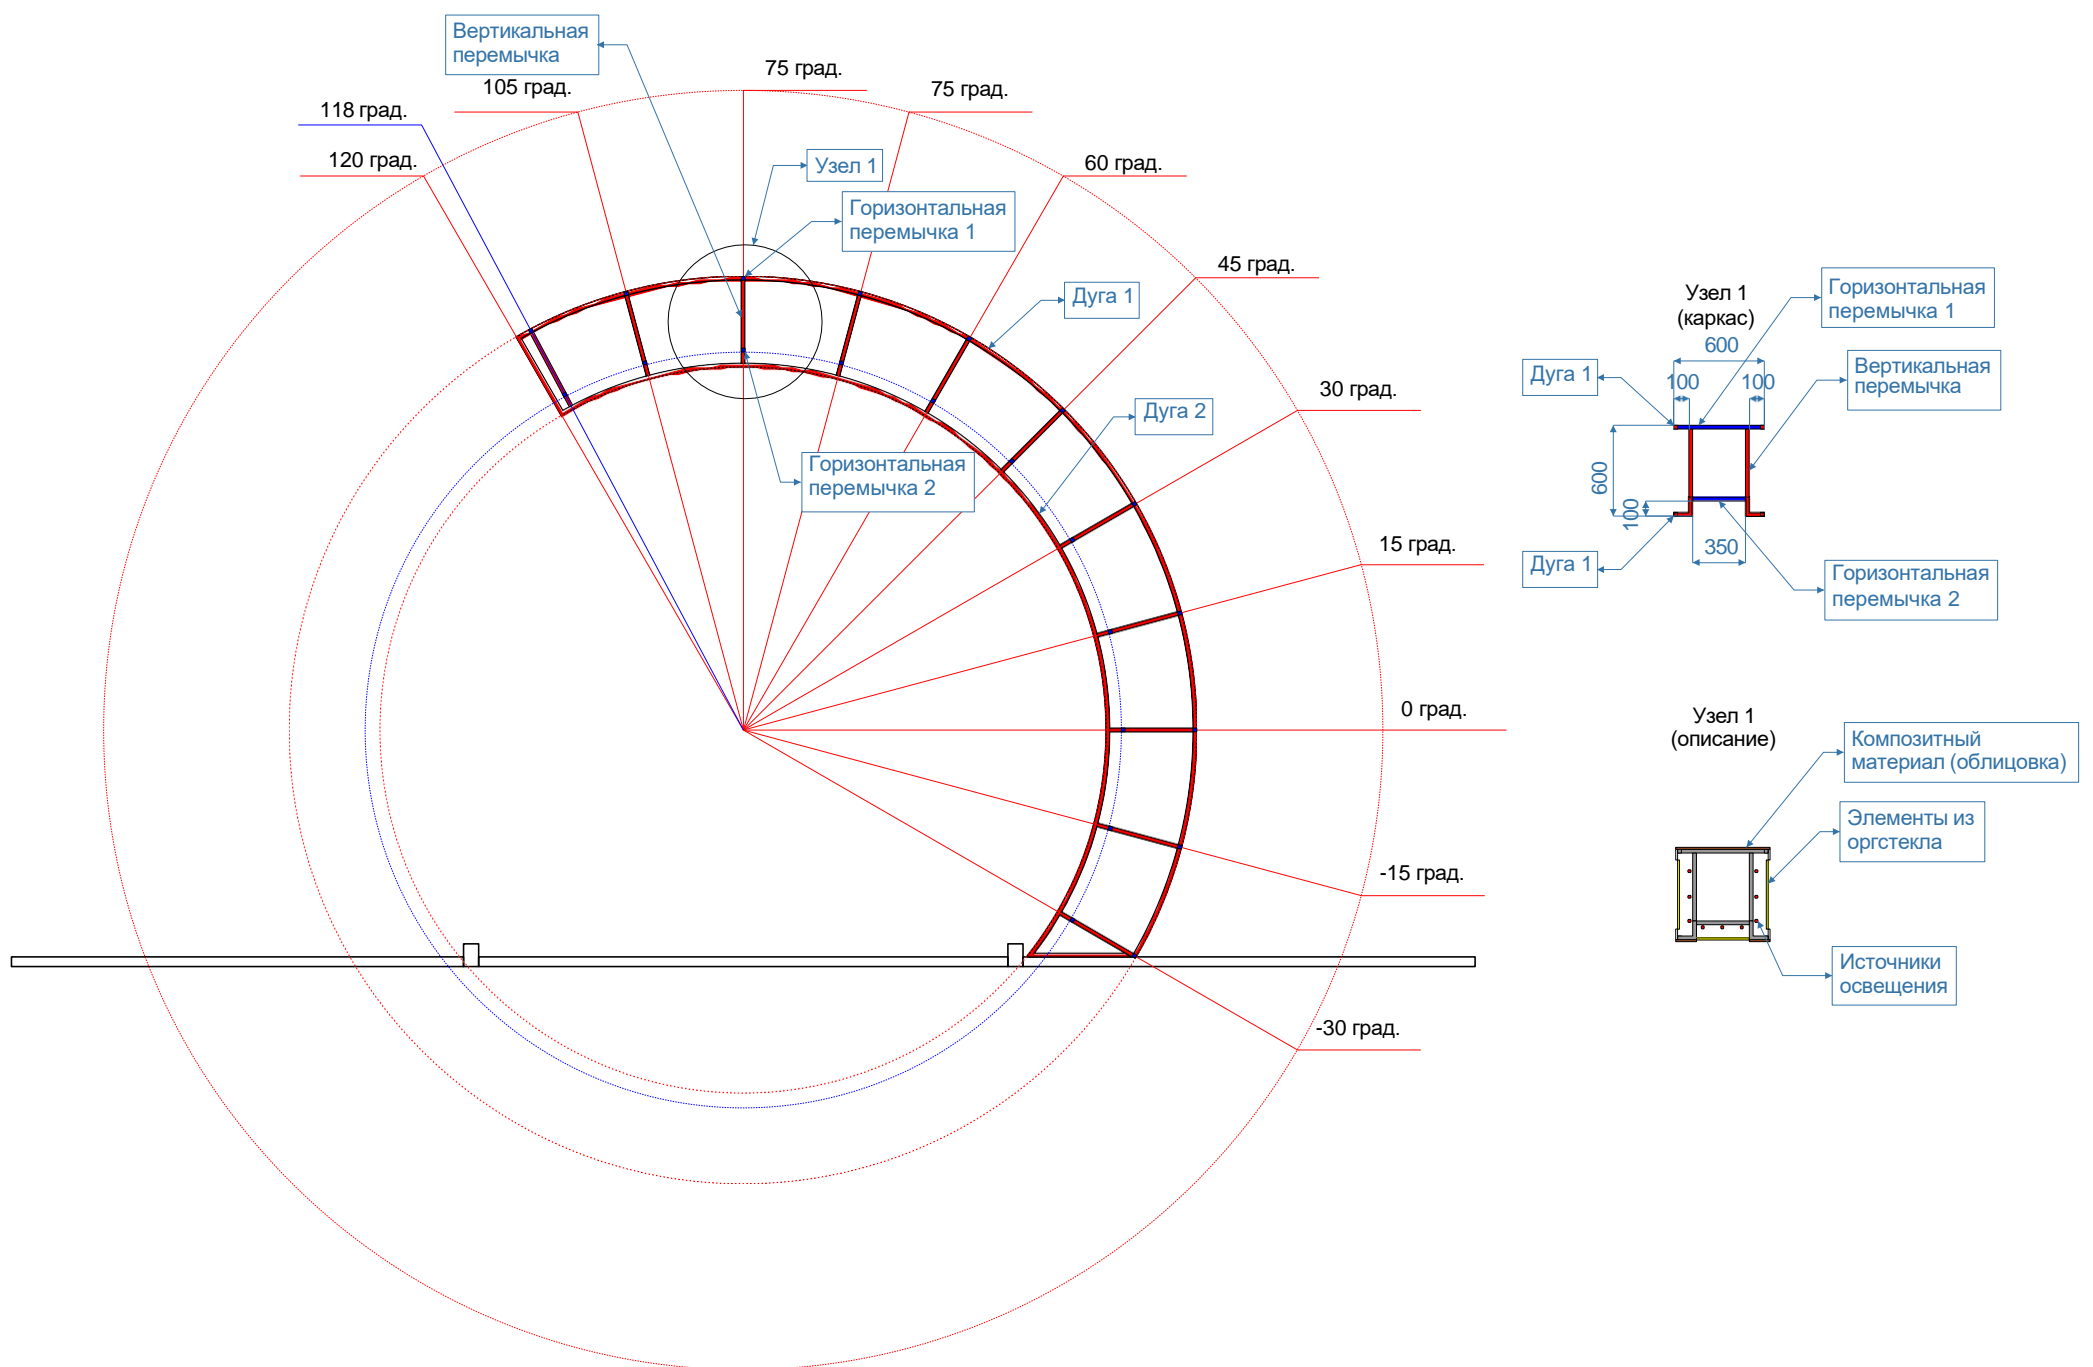

Описание каркасов конструкции арки

Изм.	К.уч.	Лист.	№ док.	Подпись	Дата	Дизайн проект сада «Им. 40-летия Октября» пгт. Кикнур		
						Стадия	Лист	Листов
							15	
Чертежи малых архитектурных форм и изделий