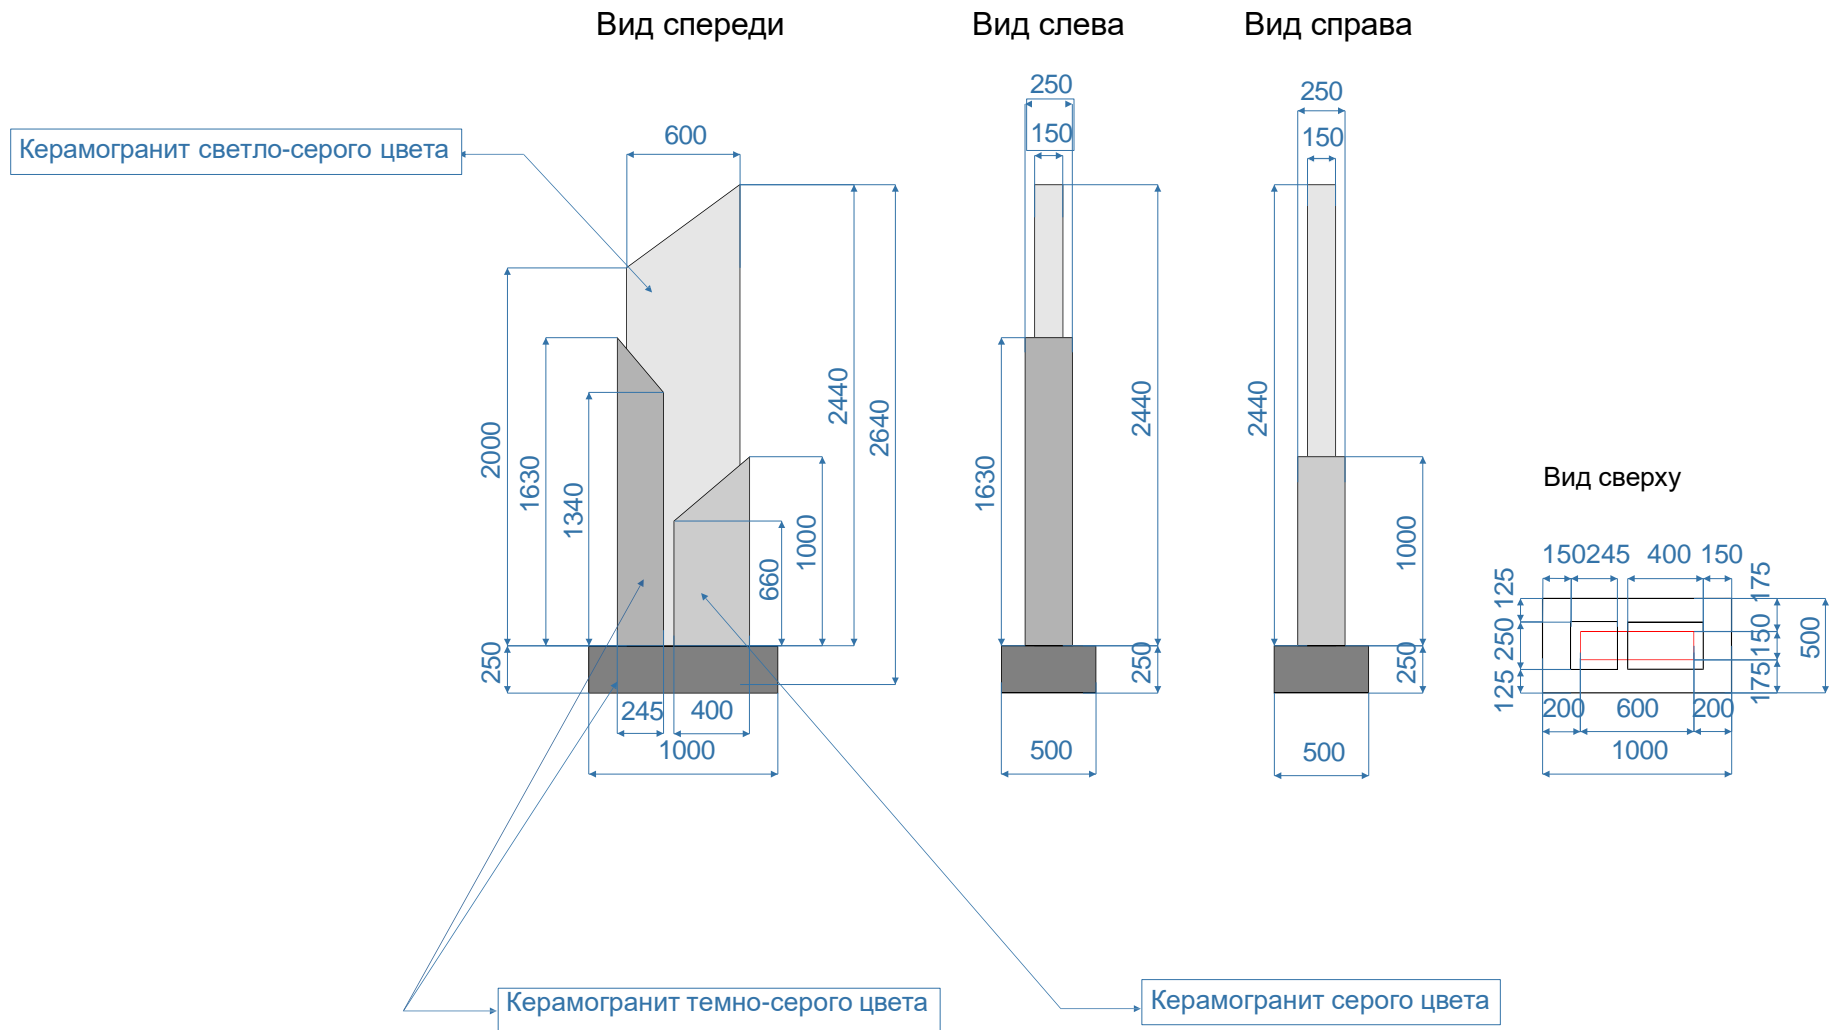

Конструкция стелы

Стела 2640*1000*500 мм - изготавливается на металлическом каркасе с облицовкой керамогранитом светло-серого, серого и темно-серого керамогранита с фактурой мрамора.

						Дизайн проект сада «Им. 40-летия Октября» пгт. Кикнур		
Изм.	К.уч.	Лист	№ док.	Подпись	Дата	Стадия	Лист	Листов
							13	
						Чертежи малых архитектурных форм и изделий		