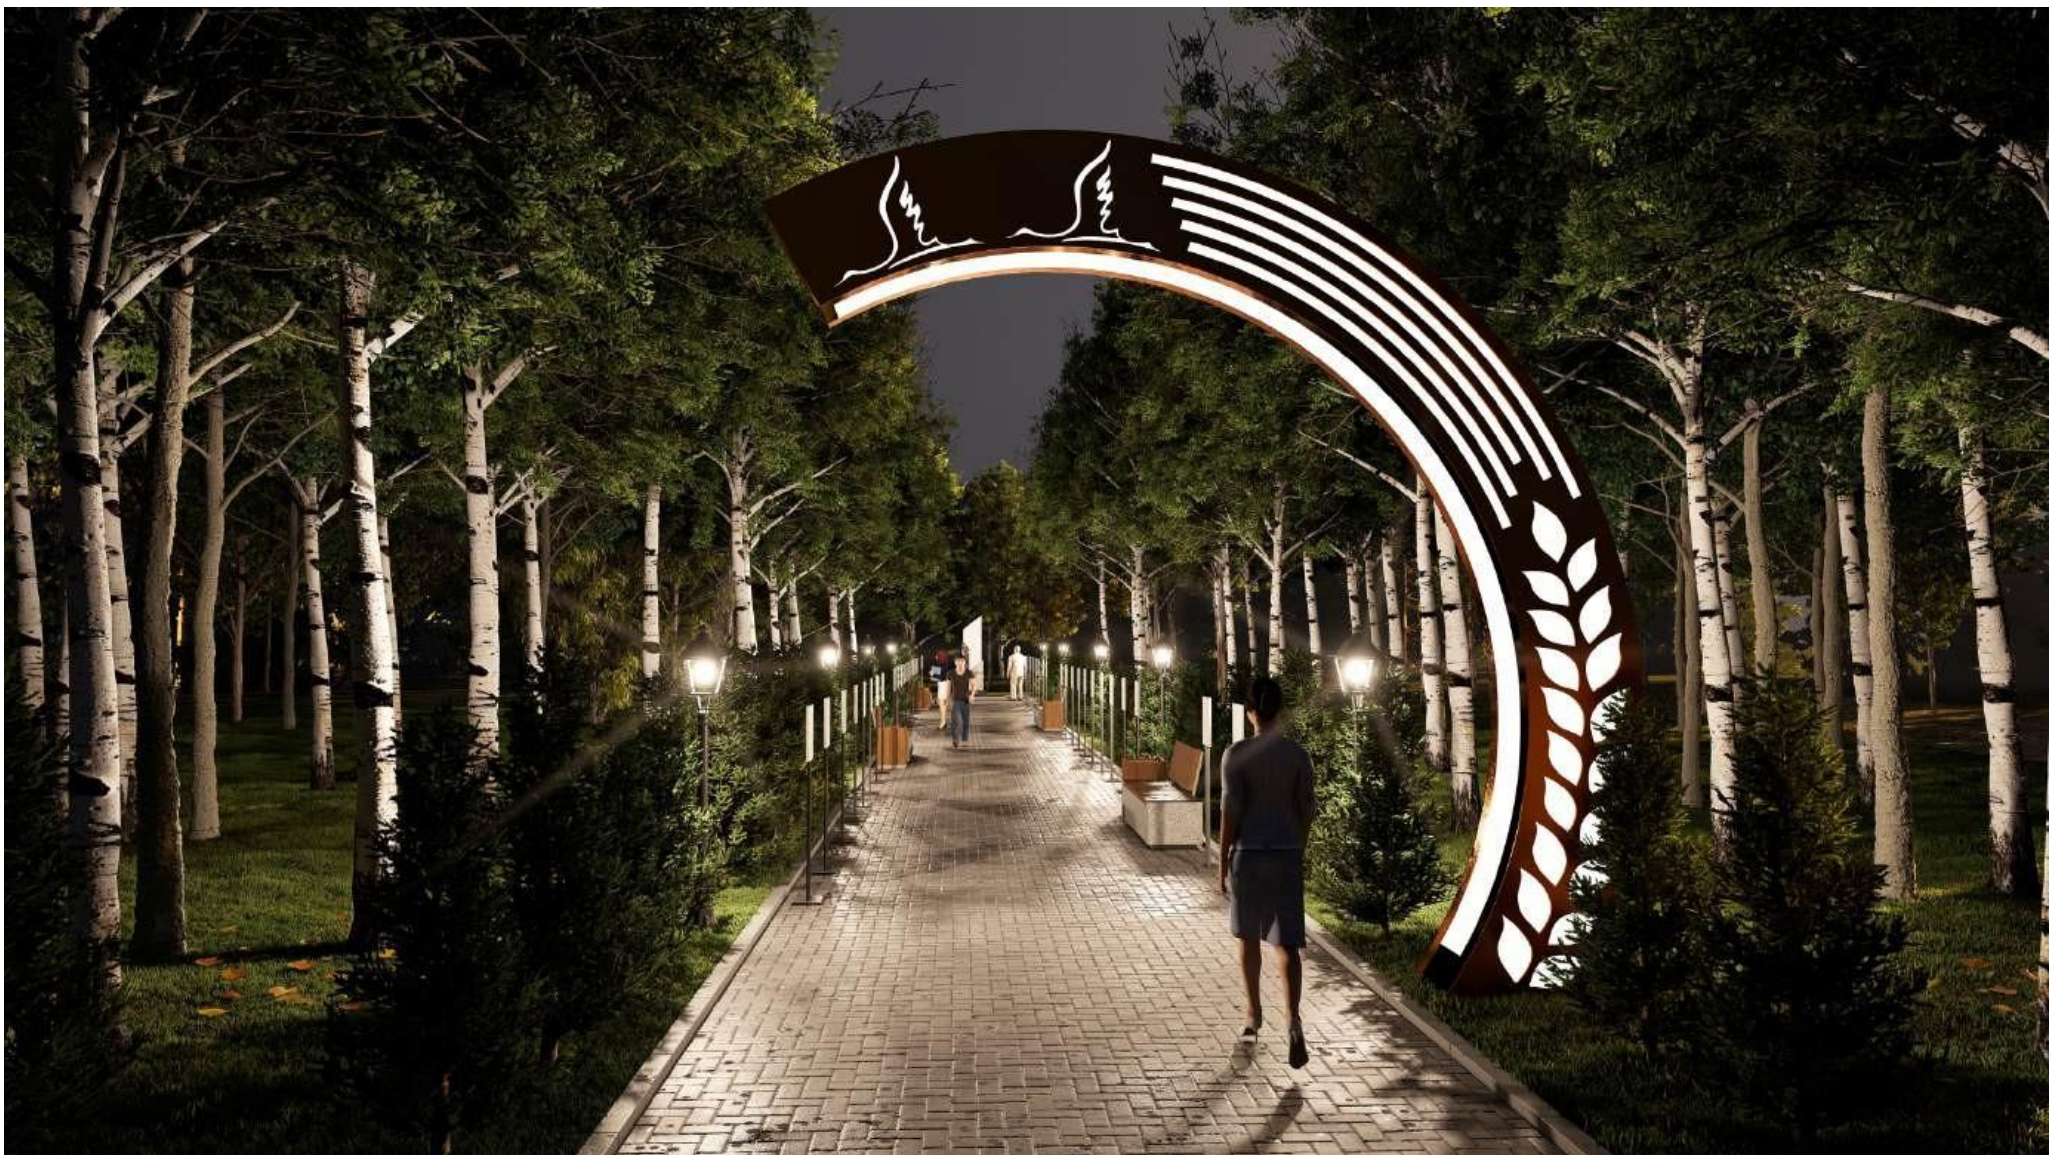

Дизайн проект сада «Им. 40-летия Октября» пгт. Кикнур		
Изм.	К.уч.	Лист.	№ док.	Подпись	Дата	Стадия	Лист	Листов
						3D визуализация	6