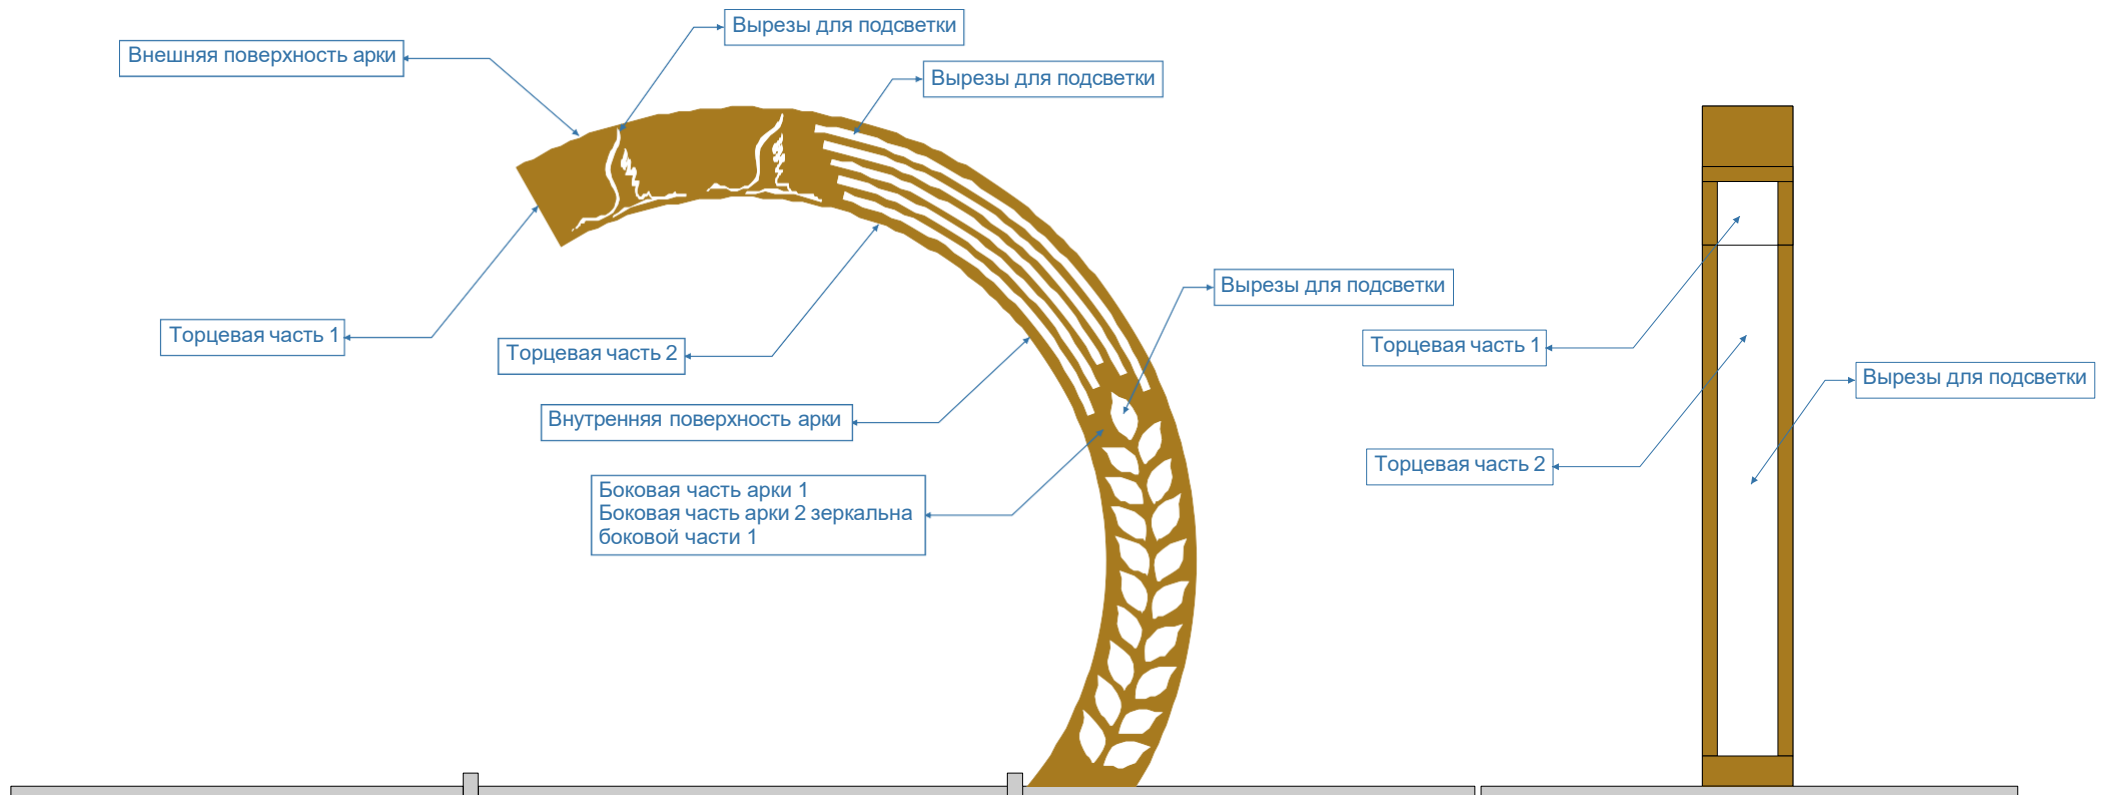

Описание облицовки конструкции арки

Профилированная труба 25*25 мм (дуги) - 64 м.пог
Профилированная труба 25*25 мм (каркасы) - 27 м.пог
Композитный материал для облицовки боковых частей - 9 м.кв
Композитный материал для облицовки торцевых частей - 9,5 м.кв