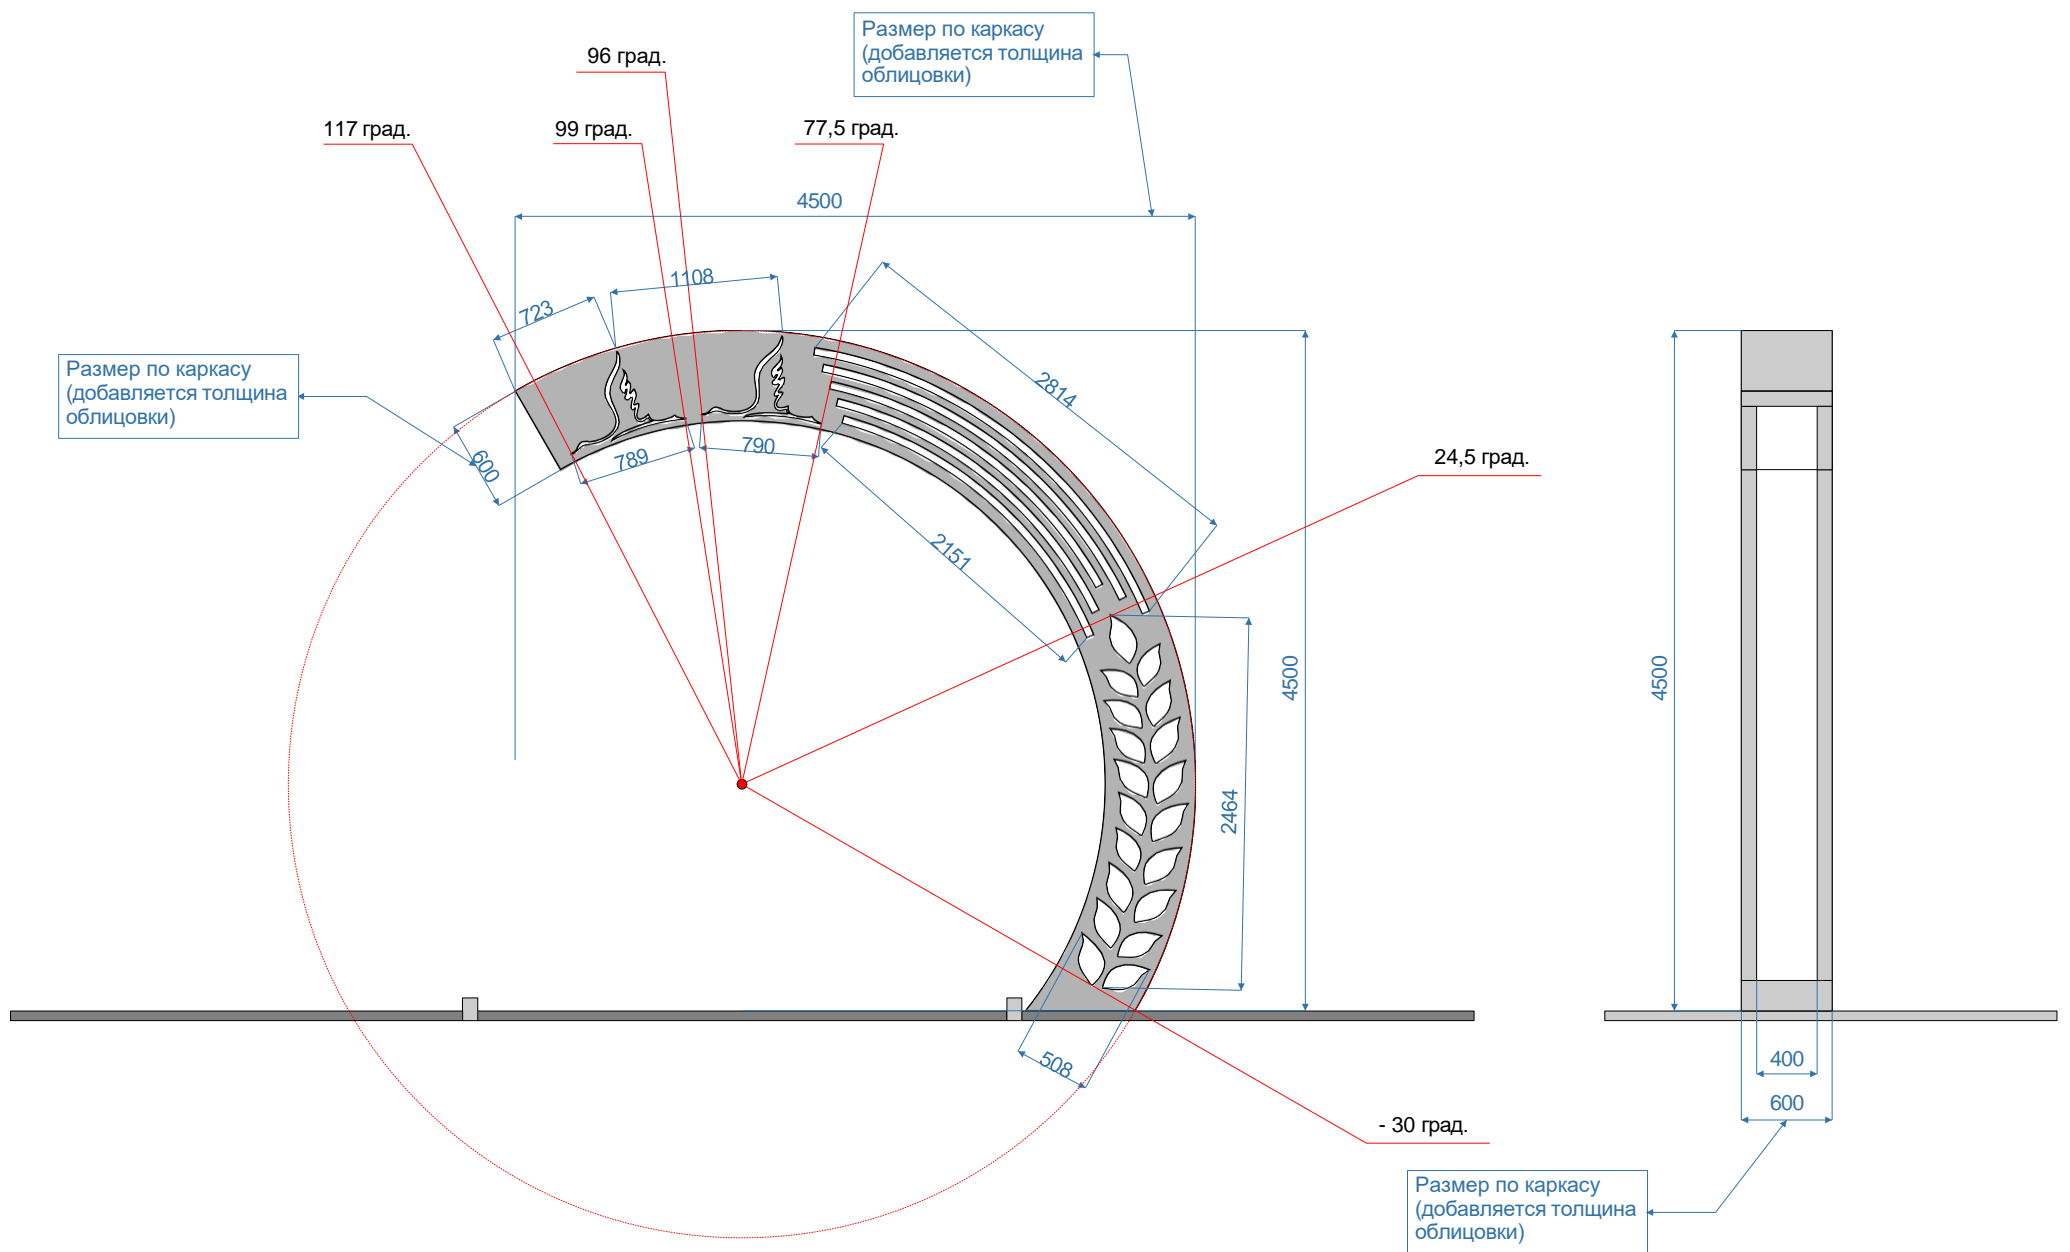

Конструкция стелы

Стела 2640*1000*500 мм - изготавливается на металлическом каркасе с облицовкой керамогранитом светло-серого, серого и темно-серого керамогранита с фактурой мрамора.

						Дизайн проект сада «Им. 40-летия Октября» пгт. Кикнур		
Изм.	К.уч.	Лист	№ док.	Подпись	Дата	Стадия	Лист	Листов
							13	
						Чертежи малых архитектурных форм и изделий		

Расположение вырезов для светящихся элементов

Расположение вырезов для светящихся элементов

						Дизайн проект сада «Им. 40-летия Октября» пгт. Кикнур		
Изм.	К.уч.	Лист.	№ док.	Подпись	Дата	Стадия	Лист	Листов
							14	
						Чертежи малых архитектурных форм и изделий		